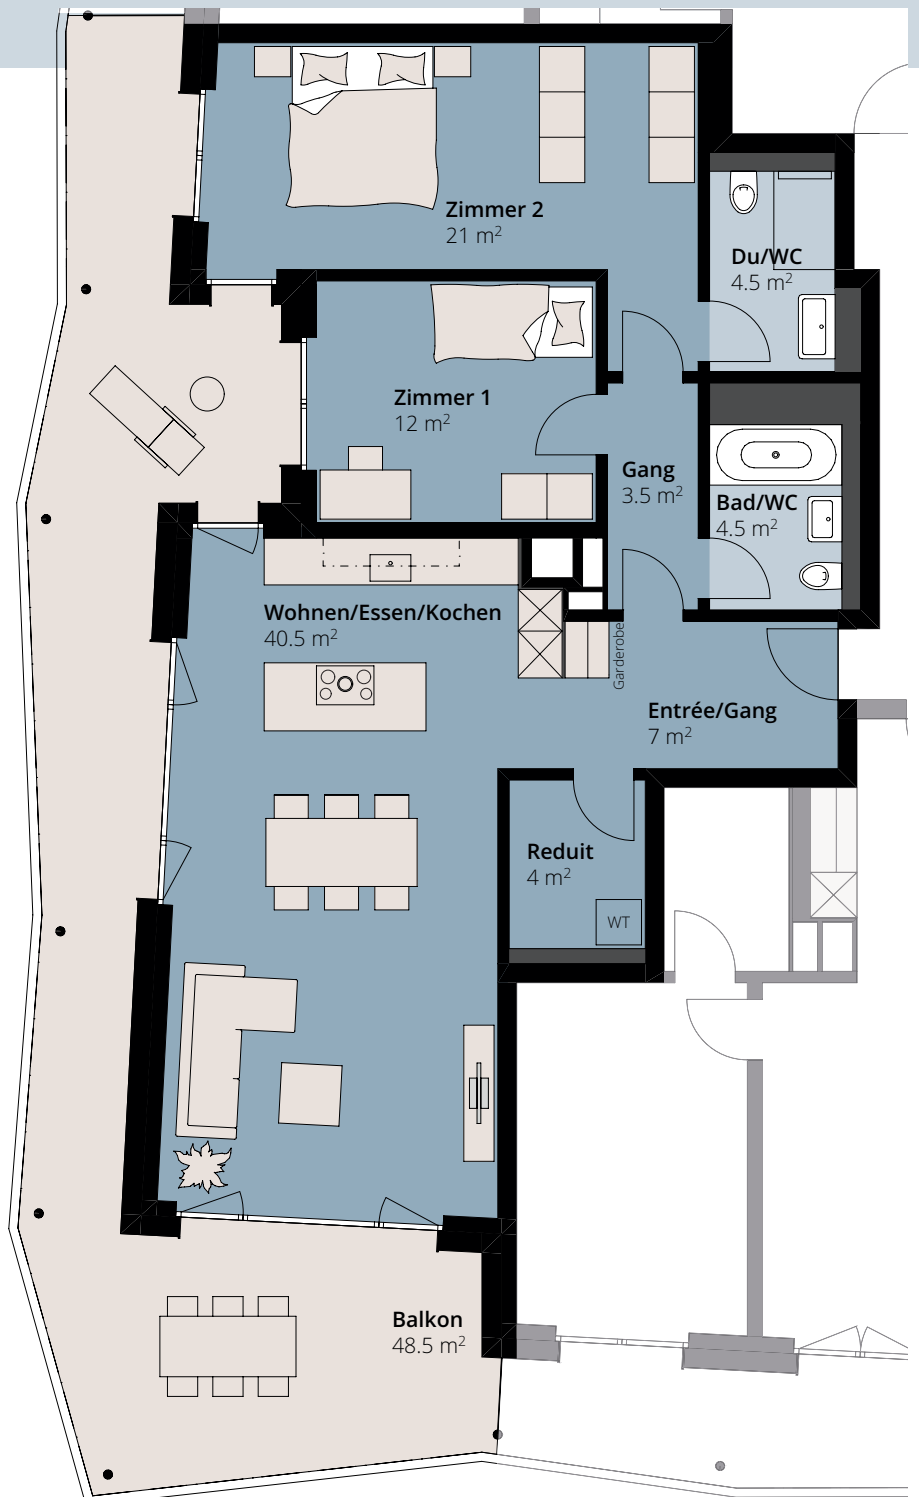

# 3½-zimmer-wohnungen

## HAUS 23

23-003	Erdgeschoss
23-103	1. Obergeschoss
23-203	2. Obergeschoss
23-303	3. Obergeschoss

Wohnfläche **101.5 m<sup>2</sup>**  
Balkon EG - 3.OG **48.5 m<sup>2</sup>**

Masstab 1:100 (1cm = 1m)