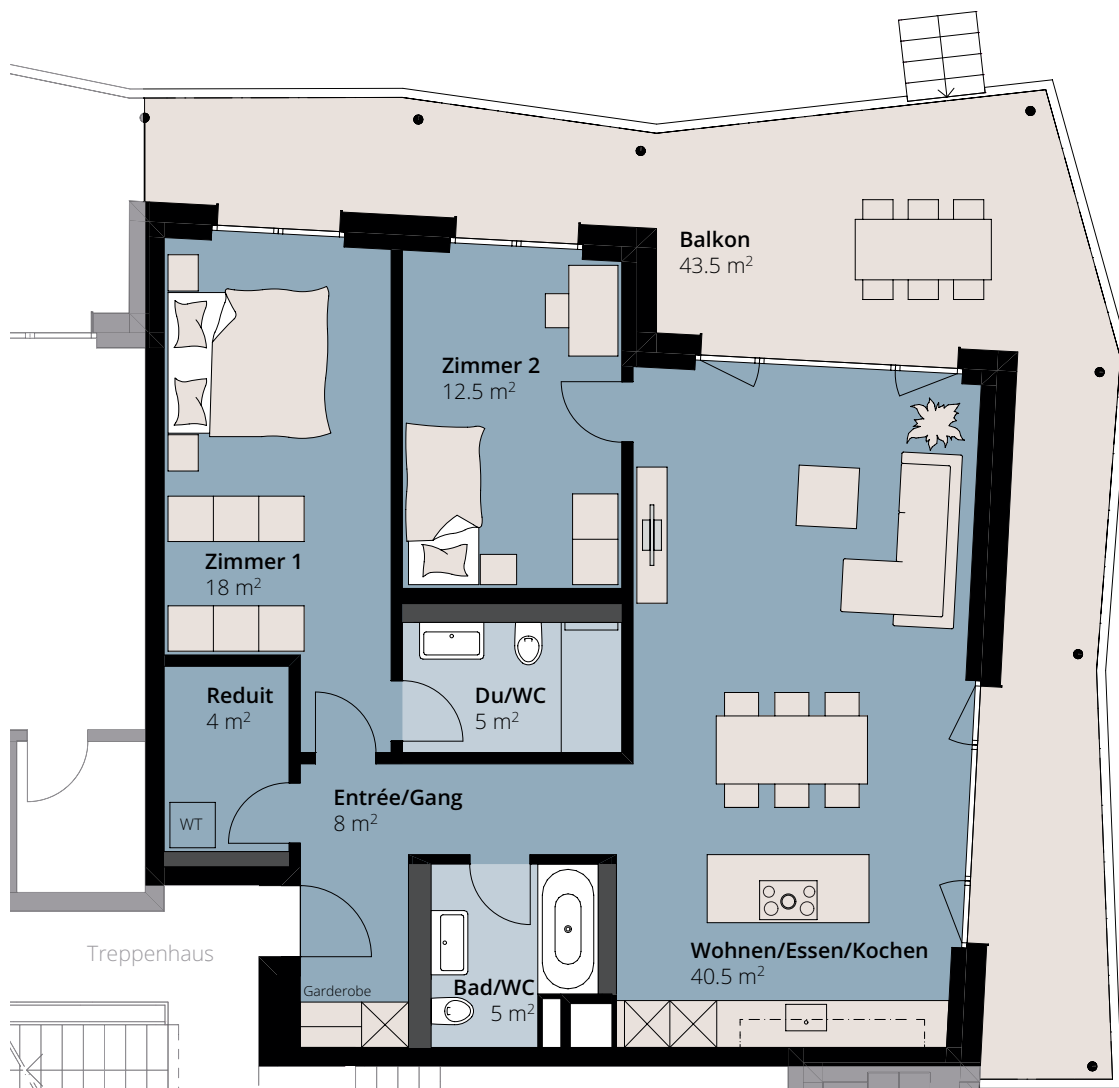

3½-zimmer-wohnung

HAUS 23

23-005

Erdgeschoss

Wohnfläche 95.5 m²
Balkon 43.5 m²

Masstab 1:100 (1cm = 1m)